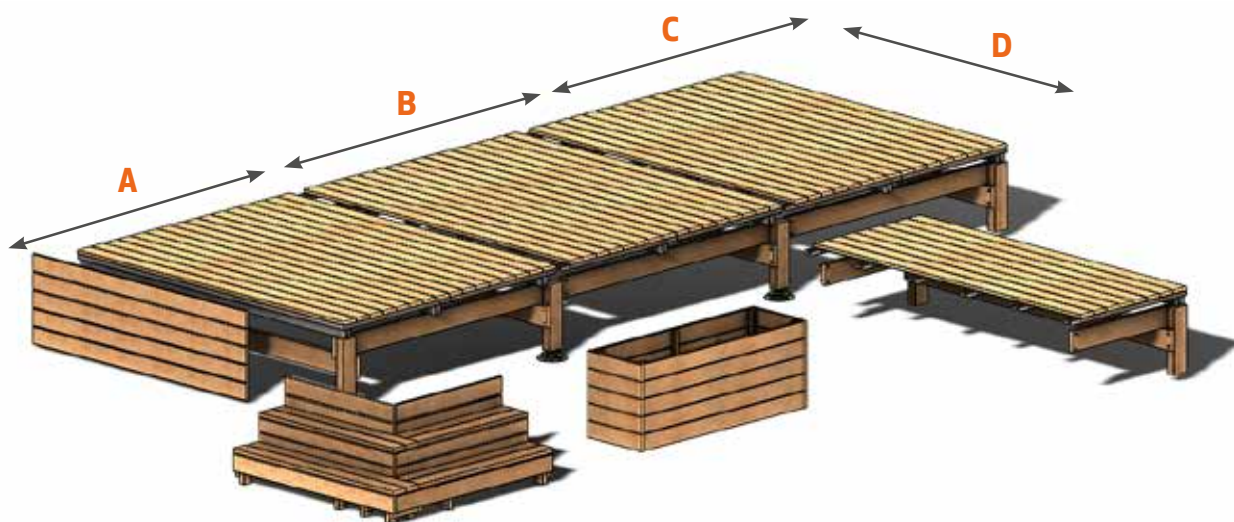

Certification FSC

STRUCTURE

Acier Zinc Magnésium (*garanti 10 ans*)

145 x 35 mm pin classe 4, teinté, FSC

OPTION DE CALAGE

Plots PVC (*fournis*)

Réglables de 35 à 60 mm

Les **modules standards** qui vous permettent de composer
vos **espaces extérieurs sur-mesure**

LAMES en pin 120 x 28 mm (*longueur x épaisseur*) | LARGEUR 2,50 ou 3 mètres

Dimensions standards

DÉSIGNATION	DIMENSIONS		RÉFÉRENCE
	largeur (mètres)	D = longueur (mètres)	
A - Bloc DÉPART	2,50	2	BL25D28
B - Bloc STANDARD	2,50	2	BL25ST28
C - Bloc FIN	2,50	2	BL25F2-28
C - Bloc FIN	2,50	1	BL25F1-28
A - Bloc DÉPART	3	2	BL30D28
B - Bloc STANDARD	3	2	BL30ST28
C - Bloc FIN	3	2	BL30F2-28
C - Bloc FIN	3	1	BL30F1-28

JE COMPOSE MON PROJET

ÉTAPE 1

Bloc de 2,50 ou 3 mètres

Choisissez votre format de bloc en 2,50 ou 3 mètres, en vous référant au tableau disponible sur la page de gauche.

Lames en pin d'une épaisseur de 28 mm.
Plots PVC inclus, réglables de 35 à 60 mm.

Les modules sont eux constitués de porteurs et de lambourdes assemblés perpendiculairement pour créer un maillage autoportant et sont ensuite fixés sur la structure en bois.

Format :

largeur 2.50 m ou 3 m