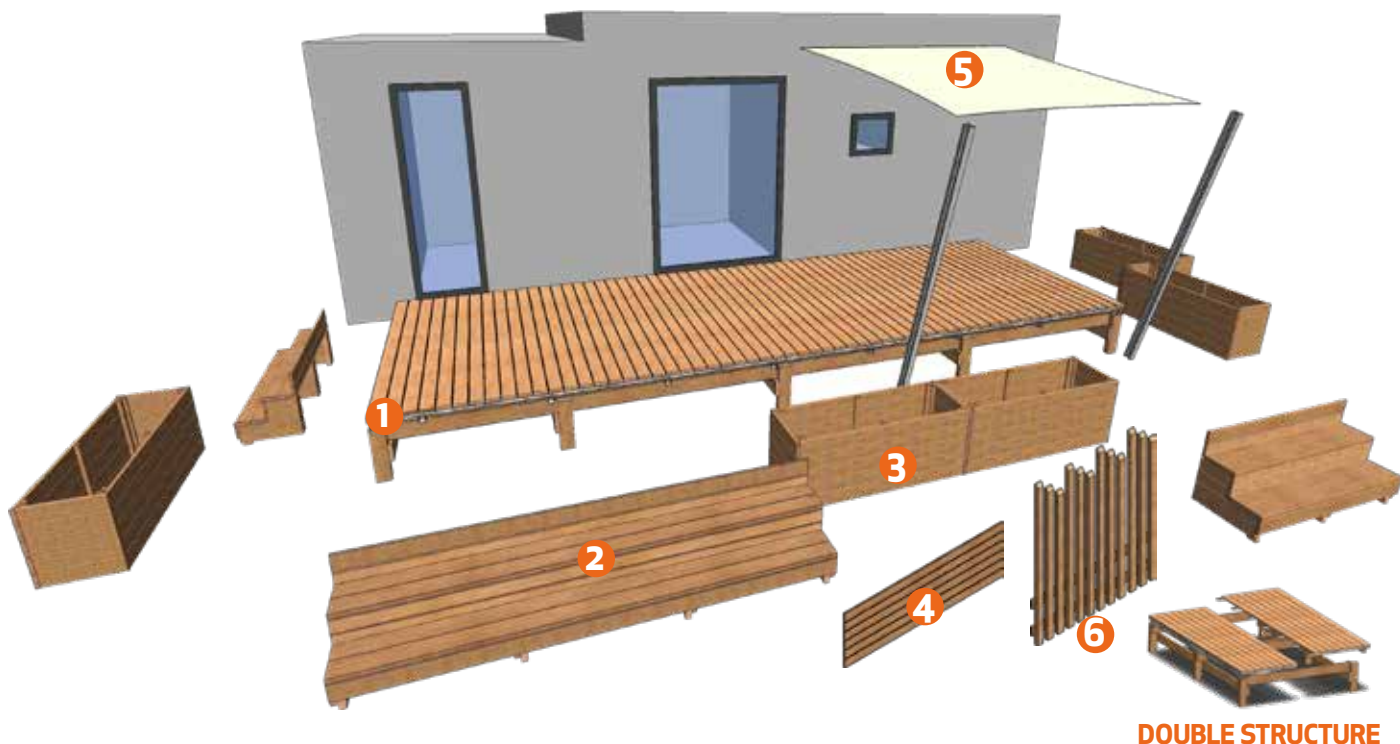

ÉTAPE 2

Choisissez vos options pour habiller votre terrasse et la rendre plus confortable.

1 Escalier droit

2 Escalier angle

3 Panneau de finition

4 Jardinière

ÉTAPE 3

A Voile tendue

DOUBLE STRUCTURE

1 TERRASSE

Des blocs standards **haute qualité**

- Double structure **QUICKTEC®** en acier Zinc Magnésium
- Structure pin **145 mm**, hauteur réglable **40 à 70 cm**
- Lame Pin CL 4 marron, **21 ou 28 mm** épaisseur
- Largeur **2 m, 2.50 m et 3 m**

6 BARRIÈRE

Des solutions pour **plus d'intimité**

- Barrière alternative contemporaine
- Claustra pour plus d'intimité
- Largeur **1 m et 1.50 m**

TERRASSE ÉVO

La terrasse ÉVO est composée d'une première structure en bois reposant sur des plots PVC réglables (pieds : 70 x 120 mm - double structure en 145 x 35 mm).

Les modules sont eux constitués de porteurs et de lambourdes assemblés perpendiculairement pour créer un maillage autoportant et sont ensuite fixés sur la structure en bois.

Format :

largeur 2.50 m ou 3 m