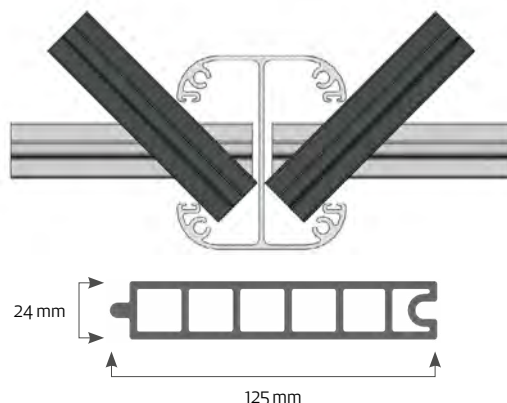

LAME composite 125 x 24 mm | Soplir®

DIMENSION	RÉFÉRENCE
A = longueur (mètres)	
1,80	S0125X24XX1800
3,65	S0125X24XX3650

ACCESSOIRES |

DÉSIGNATION	RÉFÉRENCE
Raidisseur en C - 20x15x15 long 1770 mm	ACU20X15X20L1770
Profil de finition long 1,80m Couleur Gris anthracite RAL (9006-9010-9011-7016)	ALC27X35-L1800-XXXX

POTEAU aluminium laqué H80 |

DIMENSION	RÉFÉRENCE
A = longueur (mètres)	
1	ALT680X70L1000-XXXX
1,25	ALT680X70L1250-XXXX
1,50	ALT680X70L1500-XXXX
2,35	ALT680X70L2350-XXXX
5,10	ALT680X70L5100-XXXX

Coloris poteaux

- Blanc
- Gris anodisé
- Noir