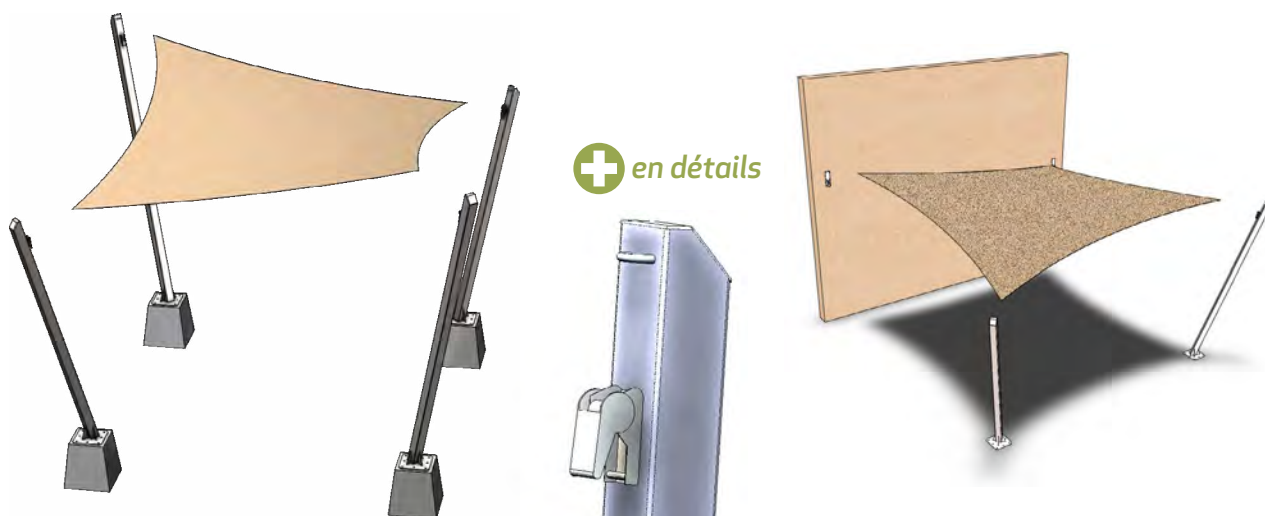

VOILE D'OMBRAJE RFLOW

FRAÎCHEUR & DÉTENTE

www.vtec-jardin.com

VOILE D'OMBRAJE RFLOW

FRAÎCHEUR & DÉTENTE

La voile d'ombrage, c'est l'atout charme de votre jardin ! Contemporaine, elle donne à elle seule **une touche de modernité** à son espace. L'**aspect graphique 3D** lui est conférée à l'aide de poteaux ou d'appuis d'hauteurs différentes. Elle s'adapte à l'atmosphère que vous souhaitez lui donner grâce à sa **large gamme de coloris**.

Très tendance, elle saura sublimer son emplacement pour un rendu plus sobre : blanc, crème, taupe ou coloré... c'est vous qui choisissez

FACILITÉ D'ENTRETIEN

Nos voiles disposent d'un système d'accroche à l'aide de sangles et de cliquets inox ce qui permet un montage et un démontage rapide.

SELON
DISPONIBILITÉ

VOILE D'OMBRAJE RFLOW | CARACTÉRISTIQUES

Voile tendue Tentmesh de qualité professionnelle. Tenue aux vents. Plusieurs coloris au choix.

FIXATIONS

Platine inox 8 points intégré au poteau

Cliquer en inox intégré au poteau

POTEAUX

Poteau longueur 2,20 ou 2,70 m

Inox 304 brossé

À NOTER

Fixation directement sur sol béton

GAMME RFLOW | Ensemble poteau inox/platine + voile Tent Mesh

COMPOSITION		
Structure	Voile Tentmesh (mètres)	RÉFÉRENCE
Ensemble 4 poteaux inox/platine + voile	3 x 3	RFOW30-XX
Ensemble 4 poteaux inox/platine + voile	4 x 4	RFOW40-XX