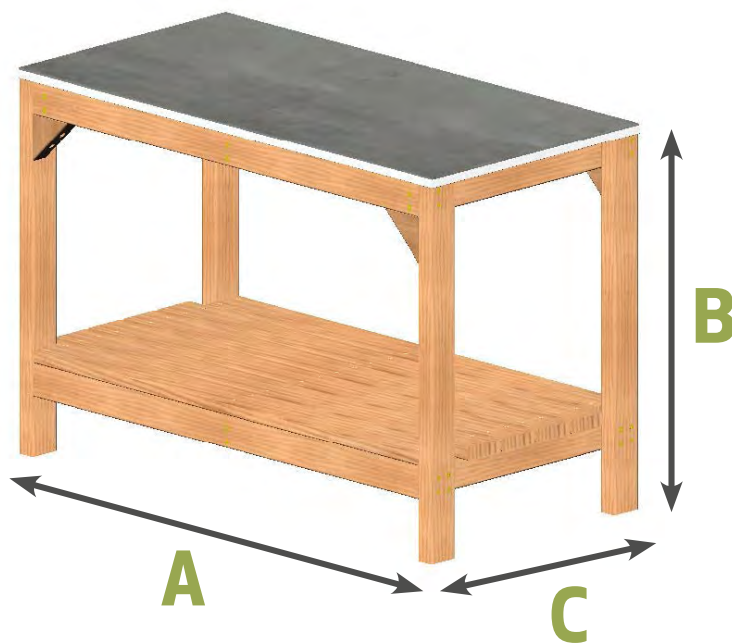

Structure : PIN Classe 4 + plateau céramique | **Format :** 120x60 cm / Hauteur : 80 cm | **Livré assemblé**

FONCTIONNEL

Pratique, ce support plancha est simple d'utilisation.

Externe à la terrasse, il n'y a plus de risque de salissures ou d'odeurs incommodantes.

Livré assemblé, il suffit de le poser sur vos emplacements.

Plateau en céramique pour un entretien facile !

SUPPORT À PLANCHA | CARACTÉRISTIQUES

Prêt à poser, il est composé de lames de section 120 x 21 mm en pin traité autoclave Classe 4.
Disposé d'un plateau pour y poser la bouteille de gaz

LAME

120 x 21 mm, CL4	Raboté 4 faces lisses	Teinté marron	KD séchage 18%	Certification FSC
------------------	-----------------------	---------------	----------------	-------------------

STRUCTURE

95x28 mm & 45x45 mm	Raboté 4 faces lisses	Teinté marron	KD séchage 18%	Certification FSC
---------------------	-----------------------	---------------	----------------	-------------------

DIMENSIONS

120 x 60 cm - Hauteur 80 cm

SUPPORT À PLANCHA | Dimensions standards

DIMENSIONS			RÉFÉRENCE
A = longueur (cm)	B = hauteur (cm)	C = profondeur (cm)	
120	80	60	MCU-120X60

OMBRAGES | Éole bois & textile | Robinson | Voile RFlow