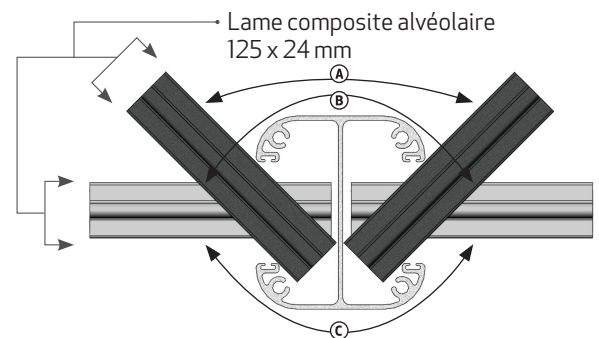

FORMAT

125 x 24 mm

LA LAME COMPOSITE

Notre lame SOPLIR est la solution pour réaliser vos clôtures **sans entretien**. Sa composition à base de **poly-éthylène (70%)** et de seulement **30% de bois** est la garantie d'une tenue dans le temps incomparable.

Résiste aux UV	Fabrication Française depuis 1995
100% recyclable	Teinté dans la masse
Imputrescible	Sans entretien / Nettoyage facile

Plusieurs coloris

LE POTEAU H80

Le poteau modulable H80 s'adapte à toutes les épaisseurs de remplissage de 18 à 42 mm et tous types de panneaux rigides de clôture de toutes marques.

Aluminium type construction	Platine jusqu'à 1,25 m
Laquage Qualicoat	Scellement jusqu'à 2 m
Remplissage multi-épaisseur	Angle variable

Plusieurs coloris

Angle variable de **A** 90°, **B** 135° ou **C** 180°

Épaisseurs de remplissage

2 joints = de 18 à 29 mm
1 joint = de 30 à 35 mm
Sans joint = de 35 à 42 mm

LES PANNEAUX DÉCORATIFS

Les panneaux décoratifs sont en aluminium d'épaisseur de 1,5 mm et recouverts d'un thermo-laquage Qualicoat. Dimensions : 25 x 180 cm.