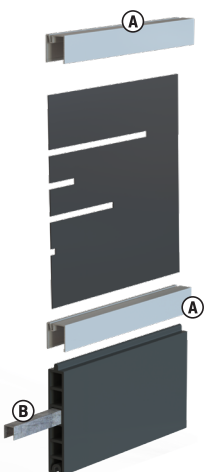

Épaisseurs de remplissage

2 joints = de 18 à 29 mm
1 joint = de 30 à 35 mm
Sans joint = de 35 à 42 mm

LES PANNEAUX DÉCORATIFS

Les panneaux décoratifs sont en aluminium d'épaisseur de 1,5 mm et recouverts d'un thermo-laquage Qualicoat. Dimensions : 25 x 180 cm.

MODERNE

BAMBOU

MODERNE ALTERNATIF

FEUILLAGE

Visuels non contractuels

LES ACCESSOIRES

Le **profil de finition aluminium** **A** à insérer sur la lame pour une finition haute ou basse ainsi que pour maintenir la lame décorative.

Le **raidisseur en acier galvanisé** **B** à insérer à l'intérieur toutes les 3 lames pour éviter les déformations.

Le **bouchon PVC Noir** **C** à insérer sur le poteau pour une finition de qualité.

La **butée anti-vol** **D** à insérer sur le haut du poteau pour bloquer les lames.

Le **joint multi-épaisseur** **E** pour stabiliser les lames à l'intérieur du poteau.

Hauteur jusqu'à 1,25 m : fixation avec **platine** **F**
Au-delà de 1,25 m : fixation par scellement

Le **profil plat de finition en aluminium** **G** permet de fermer le poteau et obtenir une finition parfaite