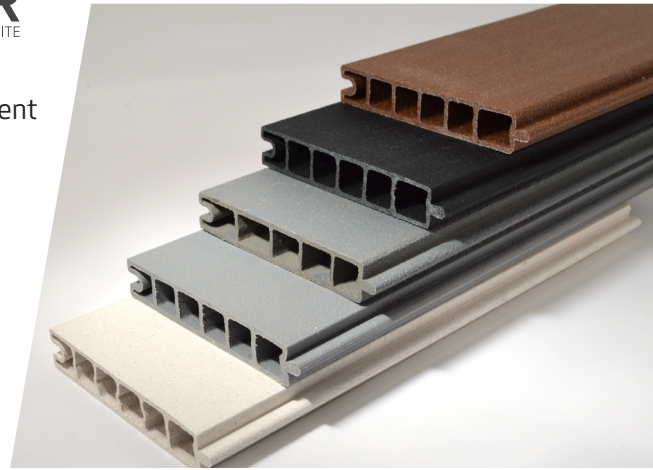

Aluminium, laquage Qualicoat

Traitement T6

GAMME DE COULEURS

Gris clair

Gris anthracite

Noir

Blanc

Marron foncé

FORMAT

125 x 24 mm

LA LAME COMPOSITE

Notre lame SOPLIR est la solution pour réaliser vos clôtures **sans entretien**. Sa composition à base de **poly-éthylène (70%)** et de seulement **30% de bois** est la garantie d'une tenue dans le temps incomparable.

Résiste aux UV	Fabrication Française depuis 1995
100% recyclable	Teinté dans la masse
Imputrescible	Sans entretien / Nettoyage facile

Plusieurs coloris

LE POTEAU H80

Le poteau modulable H80 s'adapte à toutes les épaisseurs de remplissage de 18 à 42 mm et tous types de panneaux rigides de clôture de toutes marques.

Aluminium type construction	Platine jusqu'à 1,25 m
Laquage Qualicoat	Scellement jusqu'à 2 m
Remplissage multi-épaisseur	Angle variable

Plusieurs coloris

Angle variable de **A** 90°, **B** 135° ou **C** 180°