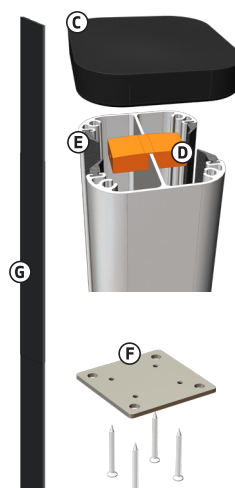

Épaisseurs de remplissage

2 joints = de 18 à 29 mm
1 joint = de 30 à 35 mm
Sans joint = de 35 à 42 mm

LES PANNEAUX DÉCORATIFS

Les panneaux décoratifs sont en aluminium d'épaisseur de 1,5 mm et recouverts d'un thermo-laquage Qualicoat. Dimensions : 25 x 180 cm.

MODERNE

BAMBOU

MODERNE ALTERNATIF

FEUILLAGE

Visuels non contractuels

LES ACCESSOIRES

Le **profil de finition aluminium** **A** à insérer sur la lame pour une finition haute ou basse ainsi que pour maintenir la lame décorative.

Le **raidisseur en acier galvanisé** **B** à insérer à l'intérieur toutes les 3 lames pour éviter les déformations.

Le **bouchon PVC Noir** **C** à insérer sur le poteau pour une finition de qualité.

La **butée anti-vol** **D** à insérer sur le haut du poteau pour bloquer les lames.

Le **joint multi-épaisseur** **E** pour stabiliser les lames à l'intérieur du poteau.

Hauteur jusqu'à 1,25 m : fixation avec **platine** **F**
Au-delà de 1,25 m : fixation par scellement

Le **profil plat de finition en aluminium** **G** permet de fermer le poteau et obtenir une finition parfaite